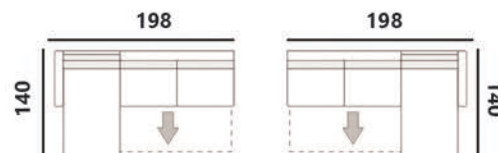

NAROŻNIK FLORENCJA MINI 2FL

CASTEL 82

MAGIC VELVET 2219

POWIERZCHNIA SPANIA: 202 x 142
sleeping area

NAROŻNIK MINI RU1M

KRONOS 05

PAROS 05

POWIERZCHNIA SPANIA: 195 x 135
sleeping area