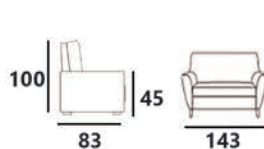

FOTEL **CAPRI I**