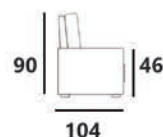

KANAPA FLORENCJA IIIF

RONDA 99

SOFT 17

POWIERZCHNIA SPANIA: 191 x 160
sleeping area

KANAPA POLA IIIF

MAGIC VELVET 2203

POWIERZCHNIA SPANIA: 190 x 135
sleeping area

KANAPA TOLA IIIF