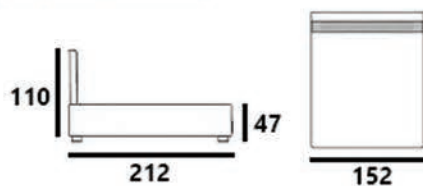

SOFA DOLARO II

SOFA DOLARO III

FOTEL **KLUBOWY I**

FOTEL **CAPRI I**

FOTEL **KUBUŚ I**

ŁOŻE NR 1

ŁOŻE NR 2

ŁOŻE NR 3

ŁOŻE NR 4

ŁOŻE POD WYMIAR MATERACA

MATERAC 140

MATERAC 160

MATERAC 180

M. Miller

FURNITURE

adres e-mail:
meblemiller@gmail.com