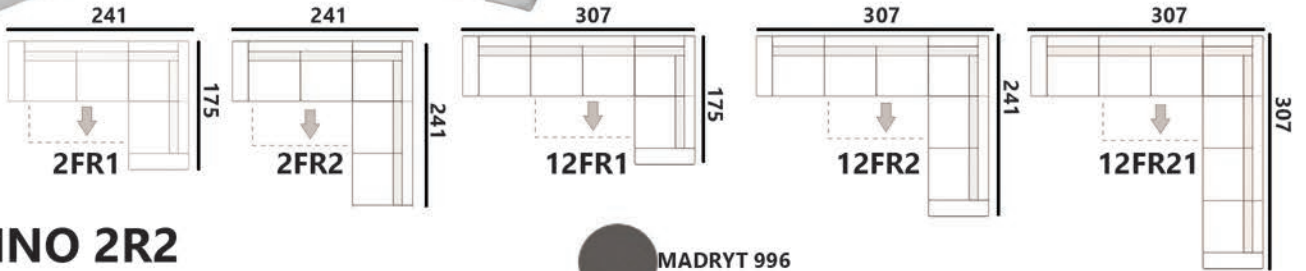

POWIERZCHNIA SPANIA: 180 x 125
sleeping area

PRZYKŁADOWE
KONFIGURACJE
example configurations

SYSTEM TORINO 2R2

MADRYT 996

PRZYKŁADOWE
KONFIGURACJE
example configurations

SYSTEM PANAMA L2FR1

TERRA 73

MADRYT 9100