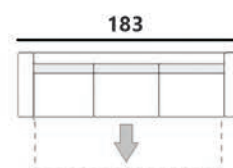

MADRYT 9100

POWIERZCHNIA SPANIA: 195 x 140
sleeping area

NAROŻNIK MARSYLIA 2FL

OVER THE HORIZON 77

POWIERZCHNIA SPANIA: 186 x 120
sleeping area

NAROŻNIK ALEX 2FL

MOLY 79

MOLY 70

POWIERZCHNIA SPANIA: 195 x 135
sleeping area

KANAPA MATEO IIIIF

MONOLITH 77

SOLAR 03

POWIERZCHNIA SPANIA: 195 x 140
sleeping area

KANAPA VICTORIA IIIIF

LINCOLN 63

POWIERZCHNIA SPANIA: 190 x 160
sleeping area