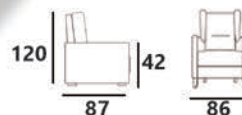

SOFA DOLARO II

SOFA DOLARO III

FOTEL **KLUBOWY I**

FOTEL **CAPRI I**

FOTEL **KUBUŚ I**

ŁOŻE NR 1

ŁOŻE NR 2

ŁOŻE NR 3

ŁOŻE NR 4

ŁOŻE POD WYMIAR MATERACA

MATERAC 140

MATERAC 160

MATERAC 180

M. Miller

FURNITURE

adres e-mail:
meblemiller@gmail.com