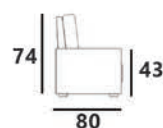

DIOSA 74

POWIERZCHNIA SPANIA: 195 x 140
sleeping area

KANAPA DOMI IIIF

RICO 10

RICO 05

SOFT 17

POWIERZCHNIA SPANIA: 180 x 136
sleeping area

WERSALKA **PLAY IIIW**