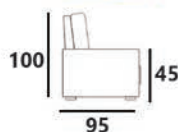

POWIERZCHNIA SPANIA*: 200 x 125
sleeping area*

* SOFA COMO IIFB - OPCJONALNIE