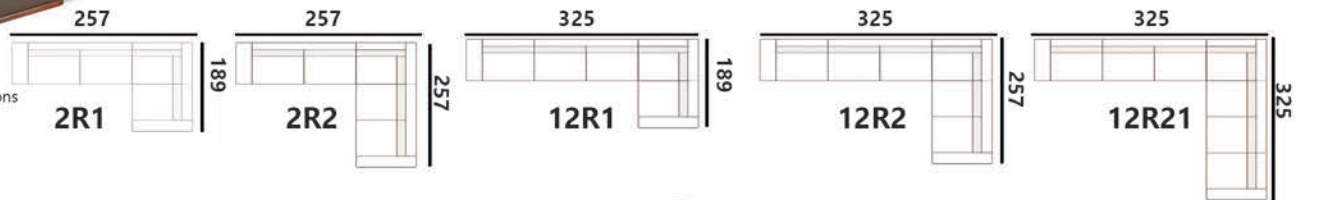

MAGIC VELVET 2284

SOFT 30

PRZYKŁADOWE
KONFIGURACJE
example configurations