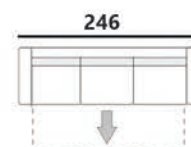

KANAPA FLORENCJA IIIF

RONDA 99

SOFT 17

POWIERZCHNIA SPANIA: 191 x 160
sleeping area

KANAPA POLA IIIF

MAGIC VELVET 2203

POWIERZCHNIA SPANIA: 190 x 135
sleeping area

KANAPA TOLA IIIF