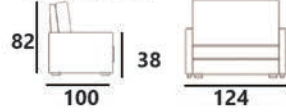

POWIERZCHNIA SPANIA: 190 x 110

sleeping area