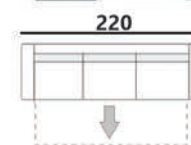

KANAPA FLORENCJA IIIF

RONDA 99

SOFT 17

POWIERZCHNIA SPANIA: 191 x 160
sleeping area

KANAPA POLA IIIF

MAGIC VELVET 2203

POWIERZCHNIA SPANIA: 190 x 135
sleeping area

KANAPA TOLA IIIF