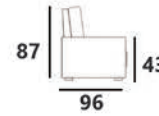

SYSTEM COMO 2R2F

TERRA 06

POWIERZCHNIA SPANIA: 180 x 125
sleeping area

PRZYKŁADOWE
KONFIGURACJE
example configurations

SYSTEM TORINO 2R2

MADRYT 996

PRZYKŁADOWE
KONFIGURACJE
example configurations

SYSTEM PANAMA L2FR1

TERRA 73

MADRYT 9100

POWIERZCHNIA SPANIA: 190 x 123
sleeping area

PRZYKŁADOWE
KONFIGURACJE
example configurations

NAROŻNIK MANGO L2F

MAGIC VELVET 2213

POWIERZCHNIA SPANIA: 180 x 125
sleeping area