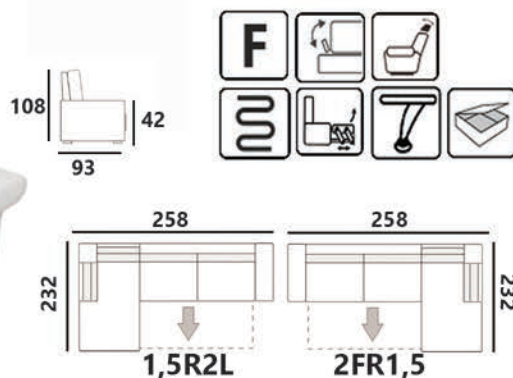

WSZYSTKIE WYMIARY PODANE W KATALOGU

MOGĄ RÓŻNIC SIĘ OD RZECZYWISTEGO WYMIAROWANIA MEBLA O +/- 2 CM

all dimensions given in the catalogue may differ from the actual size of the furniture by +/- 2cm

SYSTEM DALLAS 2R1

POWIERZCHNIA SPANIA: 180 x 125
sleeping area

PRZYKŁADOWE
KONFIGURACJE
example configurations

SYSTEM TORINO 2R2

MADRYT 996

PRZYKŁADOWE
KONFIGURACJE
example configurations

SYSTEM PANAMA L2FR1

TERRA 73

MADRYT 9100

POWIERZCHNIA SPANIA: 190 x 123
sleeping area

PRZYKŁADOWE
KONFIGURACJE
example configurations

NAROŻNIK MANGO L2F

MAGIC VELVET 2213

POWIERZCHNIA SPANIA: 180 x 125
sleeping area

NAROŻNIK CARLA 2FR1,5

CASTEL 82

POWIERZCHNIA SPANIA: 190 x 130
sleeping area

NAROŻNIK FOTE BIS 2FL

LUIS 75

POWIERZCHNIA SPANIA: 195 x 130
sleeping area

NAROŻNIK FLORENCJA 2FL

PRIMO 96

MADRYT 920

POWIERZCHNIA SPANIA: 224 x 162
sleeping area