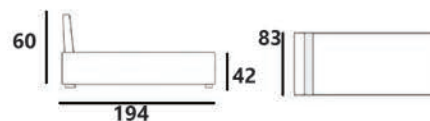

POWIERZCHNIA SPANIA: 190 x 80
sleeping area