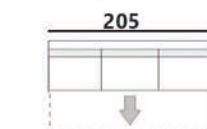

MAGIC VELVET 2218

MADRYT 990

POWIERZCHNIA SPANIA: 195 x 125
sleeping area