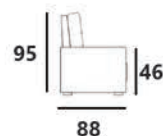

MAGIC VELVET 2225

POWIERZCHNIA SPANIA: 186 x 120
sleeping area

WERSALKA „**B**” IIIW

LUIS 16

POWIERZCHNIA SPANIA: 197 x 115
sleeping area

WERSALKA **INES IIIW**

MAGIC VELVET 2218

MADRYT 990