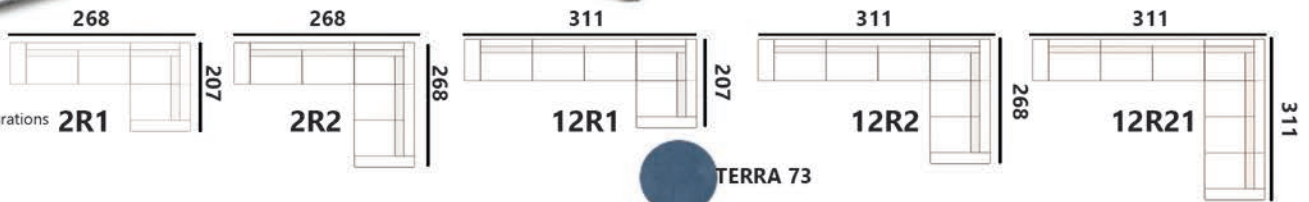

POWIERZCHNIA SPANIA: 180 x 125
sleeping area

PRZYKŁADOWE
KONFIGURACJE
example configurations

SYSTEM TORINO 2R2

MADRYT 996

PRZYKŁADOWE
KONFIGURACJE
example configurations

SYSTEM PANAMA L2FR1

TERRA 73

MADRYT 9100

POWIERZCHNIA SPANIA: 190 x 123
sleeping area

PRZYKŁADOWE
KONFIGURACJE
example configurations

NAROŻNIK MANGO L2F

MAGIC VELVET 2213

POWIERZCHNIA SPANIA: 180 x 125
sleeping area

NAROŻNIK CARLA 2FR1,5

CASTEL 82