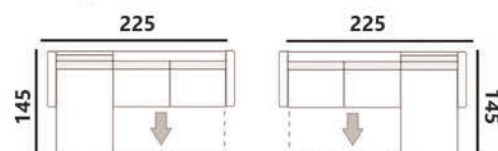

RICO 14

RICO 10

POWIERZCHNIA SPANIA: 195 x 135
sleeping area