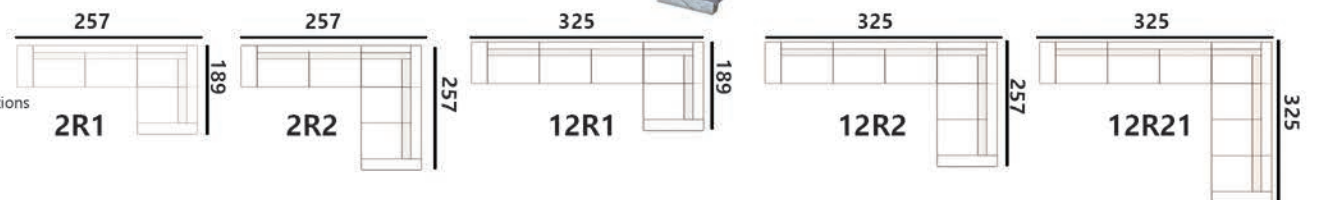

DORA 90

PRZYKŁADOWE
KONFIGURACJE
example configurations