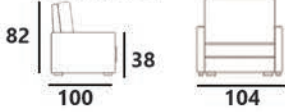

ZESTAW **DOLARO III + II + I**

POWIERZCHNIA SPANIA: 190 x 90

sleeping area