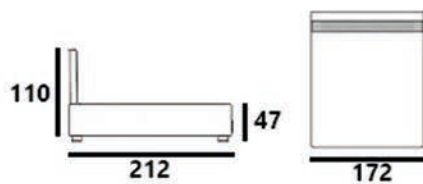

ŁOŻE NR 4

ŁOŻE POD WYMIAR MATERACA

MATERAC 140

MATERAC 160

MATERAC 180

M. Miller

FURNITURE

adres e-mail:
meblemiller@gmail.com