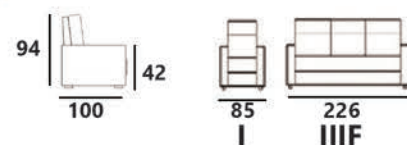

POWIERZCHNIA SPANIA:
sleeping area
IIIIF - 185 x 135
IIF - 185 x 106

ZESTAW DARIO IIIIF+I

POINT 58

SOFT 002

POWIERZCHNIA SPANIA: 197 x 146
sleeping area

SOFKA **LENA IF**

SOFKA **LENA IIF**

SOFKA **LENA IIF BIS**