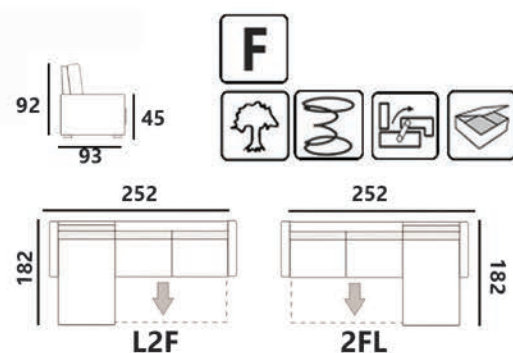

POWIERZCHNIA SPANIA: 202 x 142
sleeping area