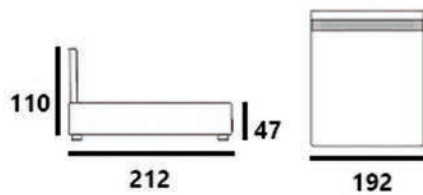

ŁOŻE NR 4

ŁOŻE POD WYMIAR MATERACA

MATERAC 140

MATERAC 160

MATERAC 180

M. Miller

FURNITURE

adres e-mail:
meblemiller@gmail.com