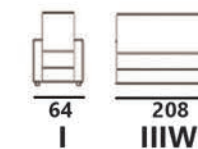

ZESTAW SEBASTIAN IIIW+I+I

MALMO NEW 16

MALMO NEW 26

POWIERZCHNIA SPANIA: 208 x 129
sleeping area

I IIIW

ZESTAW COMO III+II+I

MAGIC VELVET 2216

POWIERZCHNIA SPANIA*: 200 x 125
sleeping area*