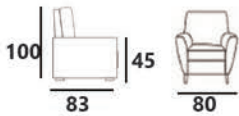

POWIERZCHNIA SPANIA: 190 x 90

sleeping area

POWIERZCHNIA SPANIA: 190 x 110

sleeping area

POWIERZCHNIA SPANIA: 190 x 112

sleeping area

ZESTAW **DOLARO III + II + I**

FOTEL DOLARO