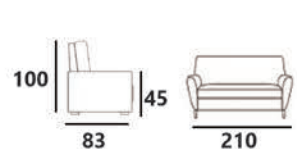

FOTEL **KUBUŚ I**