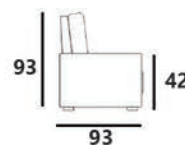

MADRYT 9100

POWIERZCHNIA SPANIA: 195 x 140
sleeping area

NAROŻNIK MARSYLIA 2FL

OVER THE HORIZON 77

POWIERZCHNIA SPANIA: 186 x 120
sleeping area

NAROŻNIK ALEX 2FL

MOLY 79

MOLY 70

POWIERZCHNIA SPANIA: 195 x 135
sleeping area

KANAPA MATEO IIIIF

MONOLITH 77

SOLAR 03

POWIERZCHNIA SPANIA: 195 x 140
sleeping area

KANAPA VICTORIA IIIIF

LINCOLN 63

POWIERZCHNIA SPANIA: 190 x 160
sleeping area