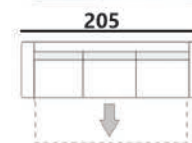

MAGIC VELVET 2225

POWIERZCHNIA SPANIA: 186 x 120
sleeping area

WERSALKA „**B**” IIIW

LUIS 16

POWIERZCHNIA SPANIA: 197 x 115
sleeping area

WERSALKA **INES IIIW**

MAGIC VELVET 2218

MADRYT 990