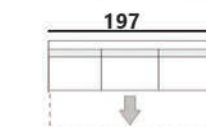

DIOSA 74

POWIERZCHNIA SPANIA: 195 x 140
sleeping area