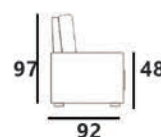

MOLY 79

MOLY 70

POWIERZCHNIA SPANIA: 195 x 135
sleeping area