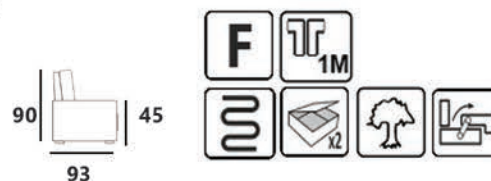

NAROŻNIK FLORENCJA MINI 2FL

CASTEL 82

MAGIC VELVET 2219

POWIERZCHNIA SPANIA: 202 x 142
sleeping area

NAROŻNIK MINI RU1M

KRONOS 05

PAROS 05

POWIERZCHNIA SPANIA: 195 x 135
sleeping area