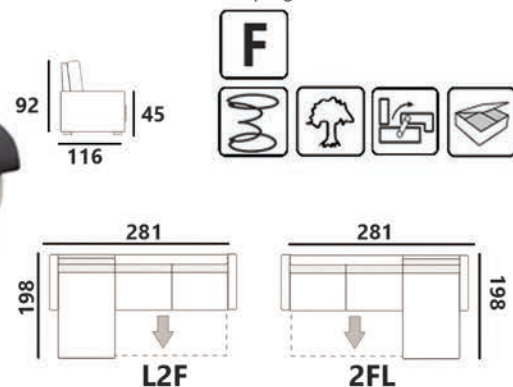

POWIERZCHNIA SPANIA: 190 x 130
sleeping area

NAROŻNIK FOTE BIS 2FL

LUIS 75

POWIERZCHNIA SPANIA: 195 x 130
sleeping area

NAROŻNIK FLORENCJA 2FL

PRIMO 96

MADRYT 920

POWIERZCHNIA SPANIA: 224 x 162
sleeping area