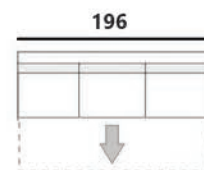

MADRYT 9100

POWIERZCHNIA SPANIA: 195 x 140
sleeping area

NAROŻNIK MARSYLIA 2FL

OVER THE HORIZON 77

POWIERZCHNIA SPANIA: 186 x 120
sleeping area

NAROŻNIK ALEX 2FL

MOLY 79

MOLY 70

POWIERZCHNIA SPANIA: 195 x 135
sleeping area

KANAPA MATEO IIIIF

MONOLITH 77

SOLAR 03

POWIERZCHNIA SPANIA: 195 x 140
sleeping area

KANAPA VICTORIA IIIIF

LINCOLN 63

POWIERZCHNIA SPANIA: 190 x 160
sleeping area