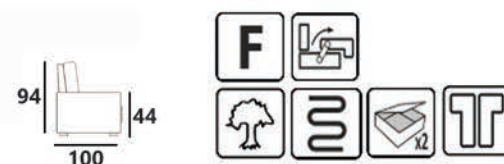

ASTON 16

MADRYT 9100

POWIERZCHNIA SPANIA: 195 x 140
sleeping area