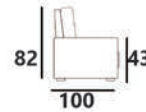

MAGIC VELVET 2284

SOFT 30

PRZYKŁADOWE
KONFIGURACJE
example configurations