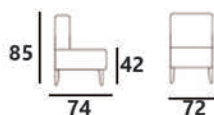

FOTEL **KLUBOWY I**