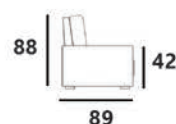

DIOSA 74

POWIERZCHNIA SPANIA: 195 x 140
sleeping area