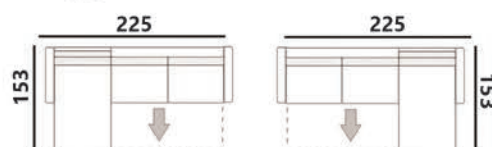

SOFT 003

POWIERZCHNIA SPANIA: 195 x 135
sleeping area

NAROŻNIK FIGO RU

ASTON 23

ASTON 1

POWIERZCHNIA SPANIA: 205 x 140
sleeping area

NAROŻNIK DARIO RU

ASTON 16

MADRYT 9100

POWIERZCHNIA SPANIA: 195 x 140
sleeping area

NAROŻNIK MARSYLIA 2FL

OVER THE HORIZON 77

POWIERZCHNIA SPANIA: 186 x 120
sleeping area

NAROŻNIK ALEX 2FL

MOLY 79

MOLY 70