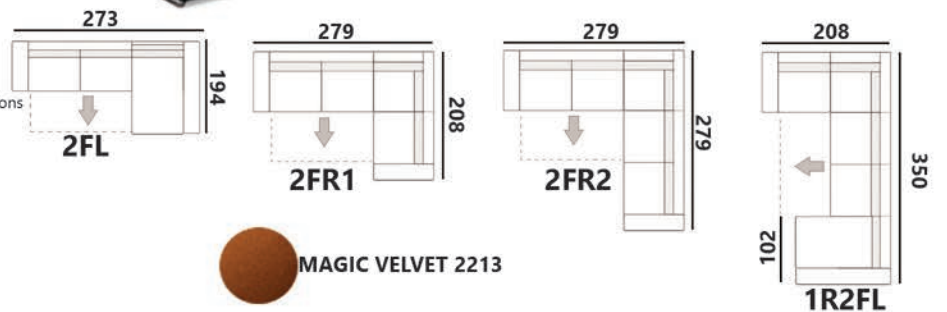

POWIERZCHNIA SPANIA: 180 x 125
sleeping area

PRZYKŁADOWE
KONFIGURACJE
example configurations

SYSTEM TORINO 2R2

MADRYT 996

PRZYKŁADOWE
KONFIGURACJE
example configurations

SYSTEM PANAMA L2FR1

TERRA 73

MADRYT 9100

POWIERZCHNIA SPANIA: 190 x 123
sleeping area

PRZYKŁADOWE
KONFIGURACJE
example configurations

NAROŻNIK MANGO L2F

MAGIC VELVET 2213

POWIERZCHNIA SPANIA: 180 x 125
sleeping area

NAROŻNIK CARLA 2FR1,5

CASTEL 82