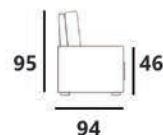

MAGIC VELVET 2225

POWIERZCHNIA SPANIA: 186 x 120
sleeping area