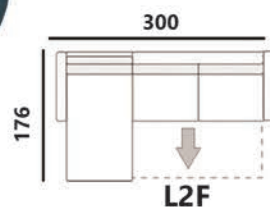

MADRYT 9100

POWIERZCHNIA SPANIA: 195 x 140
sleeping area

NAROŻNIK MARSYLIA 2FL

OVER THE HORIZON 77

POWIERZCHNIA SPANIA: 186 x 120
sleeping area

NAROŻNIK ALEX 2FL

MOLY 79

MOLY 70