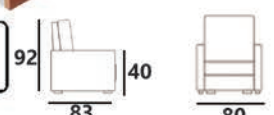

SOFA DOLARO II

SOFA DOLARO III

FOTEL **KLUBOWY I**

FOTEL **CAPRI I**

FOTEL **KUBUŚ I**

ŁOŻE NR 1

ŁOŻE NR 2

ŁOŻE NR 3

ŁOŻE NR 4

ŁOŻE POD WYMIAR MATERACA

MATERAC 140

MATERAC 160

MATERAC 180

M. Miller

FURNITURE

adres e-mail:
meblemiller@gmail.com