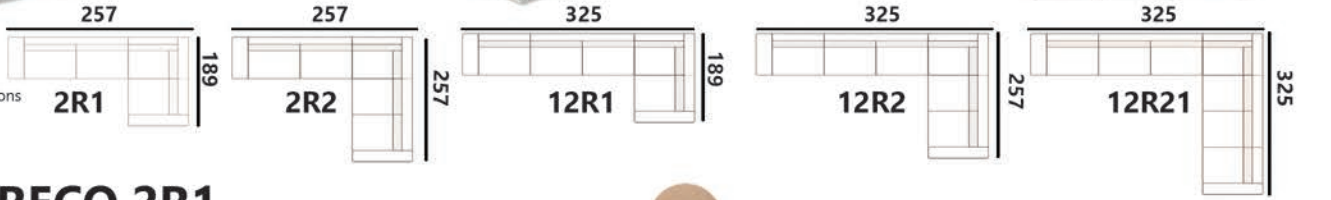

FANCY 36

MADRYT 912

PRZYKŁADOWE
KONFIGURACJE
example configurations