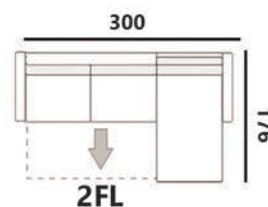

MADRYT 9100

POWIERZCHNIA SPANIA: 195 x 140
sleeping area

NAROŻNIK MARSYLIA 2FL

OVER THE HORIZON 77

POWIERZCHNIA SPANIA: 186 x 120
sleeping area

NAROŻNIK ALEX 2FL

MOLY 79

MOLY 70