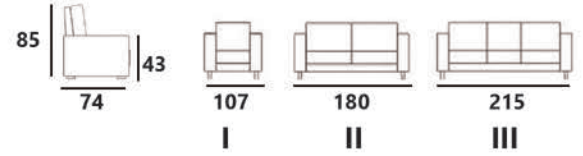

ZESTAW TORINO III + II + I

MADRYT 990