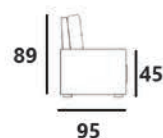

KANAPA FLORENCJA IIIF

RONDA 99

SOFT 17

POWIERZCHNIA SPANIA: 191 x 160
sleeping area

KANAPA POLA IIIF

MAGIC VELVET 2203

POWIERZCHNIA SPANIA: 190 x 135
sleeping area

KANAPA TOLA IIIF