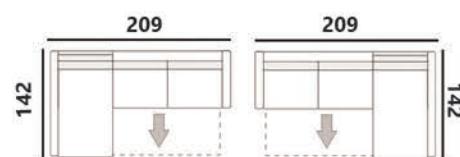

NAROŻNIK BIANCO RU

SOLID 09

SOLID 03

POWIERZCHNIA SPANIA: 195 x 135
sleeping area

NAROŻNIK SIENA RU1M

PEGASUS 08

POWIERZCHNIA SPANIA: 195 x 140
sleeping area

NAROŻNIK ENZO RU