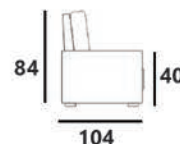

MADRYT 9100

POWIERZCHNIA SPANIA: 195 x 140
sleeping area

NAROŻNIK MARSYLIA 2FL

OVER THE HORIZON 77

POWIERZCHNIA SPANIA: 186 x 120
sleeping area

NAROŻNIK ALEX 2FL

MOLY 79

MOLY 70

POWIERZCHNIA SPANIA: 195 x 135
sleeping area

KANAPA MATEO IIIIF

MONOLITH 77

SOLAR 03

POWIERZCHNIA SPANIA: 195 x 140
sleeping area

KANAPA VICTORIA IIIIF

LINCOLN 63

POWIERZCHNIA SPANIA: 190 x 160
sleeping area