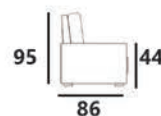

POWIERZCHNIA SPANIA: 195 x 125
sleeping area

TAPCZAN HOTELOWY

POWIERZCHNIA SPANIA: 190 x 80
sleeping area

ZESTAW MORFEUSZ IIIW+I+I

ANDRE 1300

POWIERZCHNIA SPANIA: 192 x 121
sleeping area

I IIIW

ZESTAW REBECA IIIW+I