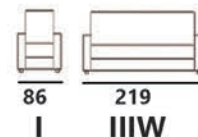

POWIERZCHNIA SPANIA: 195 x 125
sleeping area

TAPCZAN HOTELOWY

POWIERZCHNIA SPANIA: 190 x 80
sleeping area

ZESTAW MORFEUSZ IIIW+I+I

ANDRE 1300

POWIERZCHNIA SPANIA: 192 x 121
sleeping area

I IIIW

ZESTAW REBECA IIIW+I