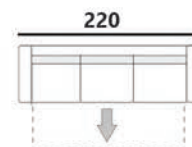

MAGIC VELVET 2225

POWIERZCHNIA SPANIA: 186 x 120
sleeping area