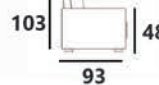

POWIERZCHNIA SPANIA: 190 x 123
sleeping area

PRZYKŁADOWE
KONFIGURACJE
example configurations

NAROŻNIK MANGO L2F

MAGIC VELVET 2213

POWIERZCHNIA SPANIA: 180 x 125
sleeping area

NAROŻNIK CARLA 2FR1,5

CASTEL 82