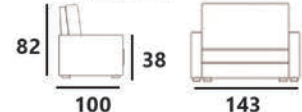

POWIERZCHNIA SPANIA: 190 x 90

sleeping area

POWIERZCHNIA SPANIA: 190 x 110

sleeping area

POWIERZCHNIA SPANIA: 190 x 112

sleeping area

ZESTAW **DOLARO III + II + I**

FOTEL DOLARO