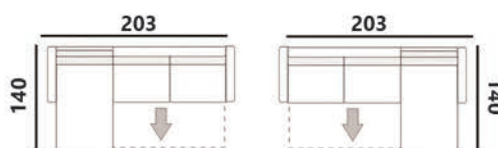

NAROŻNIK BIANCO RU

SOLID 09

SOLID 03

POWIERZCHNIA SPANIA: 195 x 135
sleeping area

NAROŻNIK SIENA RU1M

PEGASUS 08

POWIERZCHNIA SPANIA: 195 x 140
sleeping area

NAROŻNIK ENZO RU