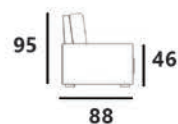

MAGIC VELVET 2218

MADRYT 990

POWIERZCHNIA SPANIA: 195 x 125
sleeping area