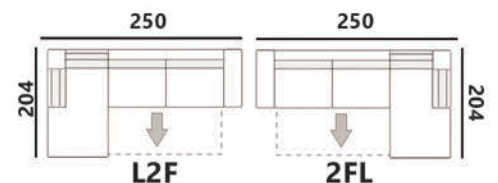

POWIERZCHNIA SPANIA: 190 x 123
sleeping area

PRZYKŁADOWE
KONFIGURACJE
example configurations

NAROŻNIK MANGO L2F

MAGIC VELVET 2213

POWIERZCHNIA SPANIA: 180 x 125
sleeping area

NAROŻNIK CARLA 2FR1,5

CASTEL 82

POWIERZCHNIA SPANIA: 190 x 130
sleeping area

NAROŻNIK FOTE BIS 2FL

LUIS 75

POWIERZCHNIA SPANIA: 195 x 130
sleeping area

NAROŻNIK FLORENCJA 2FL

PRIMO 96

MADRYT 920

POWIERZCHNIA SPANIA: 224 x 162
sleeping area