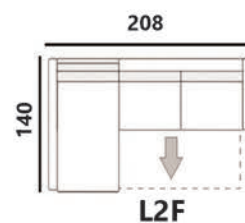

MOLY 79

MOLY 70

POWIERZCHNIA SPANIA: 195 x 135
sleeping area