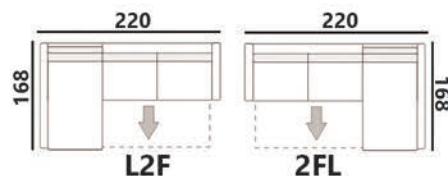

RICO 14

RICO 10

POWIERZCHNIA SPANIA: 195 x 135
sleeping area

NAROŻNIK PLAY 2FL

VENUS VELVET 2917

POWIERZCHNIA SPANIA: 186 x 120
sleeping area

NAROŻNIK FABIO RU

RETRO BLISS 04