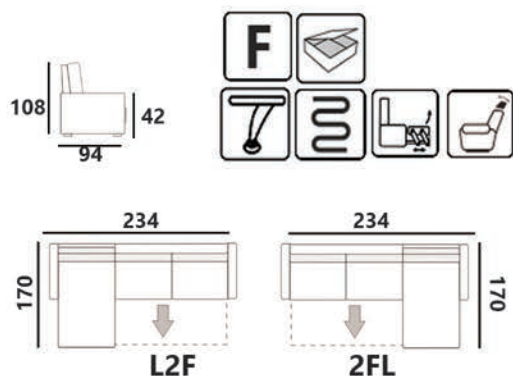

POWIERZCHNIA SPANIA: 190 x 123
sleeping area

PRZYKŁADOWE
KONFIGURACJE
example configurations

NAROŻNIK MANGO L2F

MAGIC VELVET 2213

POWIERZCHNIA SPANIA: 180 x 125
sleeping area

NAROŻNIK CARLA 2FR1,5

CASTEL 82

POWIERZCHNIA SPANIA: 190 x 130
sleeping area

NAROŻNIK FOTE BIS 2FL

LUIS 75

POWIERZCHNIA SPANIA: 195 x 130
sleeping area

NAROŻNIK FLORENCJA 2FL

PRIMO 96

MADRYT 920

POWIERZCHNIA SPANIA: 224 x 162
sleeping area