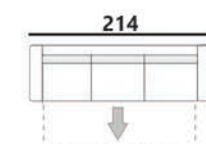

SOFT 17

POWIERZCHNIA SPANIA: 180 x 136
sleeping area