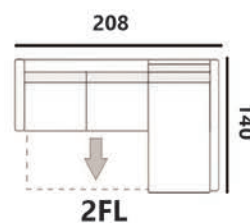

MOLY 79

MOLY 70

POWIERZCHNIA SPANIA: 195 x 135
sleeping area