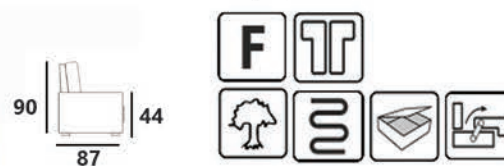

RICO 14

RICO 10

POWIERZCHNIA SPANIA: 195 x 135
sleeping area