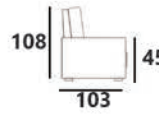

WSZYSTKIE WYMIARY PODANE W KATALOGU

MOGĄ RÓŻNIC SIĘ OD RZECZYWISTEGO WYMIAROWANIA MEBLA O +/- 2 CM

all dimensions given in the catalogue may differ from the actual size of the furniture by +/- 2cm

SYSTEM DALLAS 2R1

POWIERZCHNIA SPANIA: 180 x 125
sleeping area

PRZYKŁADOWE
KONFIGURACJE
example configurations

SYSTEM TORINO 2R2

MADRYT 996

PRZYKŁADOWE
KONFIGURACJE
example configurations

SYSTEM PANAMA L2FR1

TERRA 73

MADRYT 9100

POWIERZCHNIA SPANIA: 190 x 123
sleeping area

PRZYKŁADOWE
KONFIGURACJE
example configurations

NAROŻNIK MANGO L2F

MAGIC VELVET 2213

POWIERZCHNIA SPANIA: 180 x 125
sleeping area

NAROŻNIK CARLA 2FR1,5

CASTEL 82