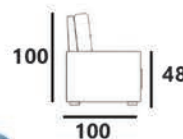

MADRYT 9100

POWIERZCHNIA SPANIA: 195 x 140
sleeping area

NAROŻNIK MARSYLIA 2FL

OVER THE HORIZON 77

POWIERZCHNIA SPANIA: 186 x 120
sleeping area

NAROŻNIK ALEX 2FL

MOLY 79

MOLY 70