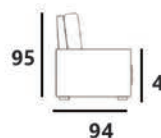

POWIERZCHNIA SPANIA: 208 x 129
sleeping area

I IIIW